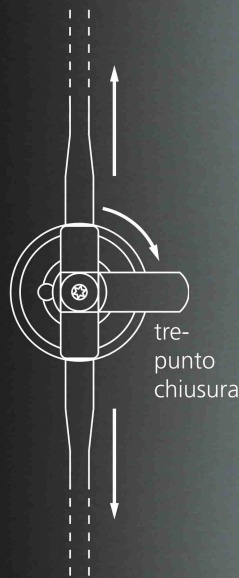

Opzioni di chiusura flessibili

Che si tratti di chiusura a uno, due o tre punti, con Flexo è possibile realizzare le più svariate opzioni di installazione, in modo da poter bloccare allo stesso modo sia i cassetti che le doppie porte.

Flush-Fit

Flexo può essere incassato nel frontale di un mobile e avvitato in posizione con l'anello Flexo.Ring. La serratura si distingue discretamente dal frontale.

Flessibilità

Flexo può essere utilizzato con tutti i traversi in acciaio BURG. Il montaggio non differisce dalle soluzioni puramente meccaniche.