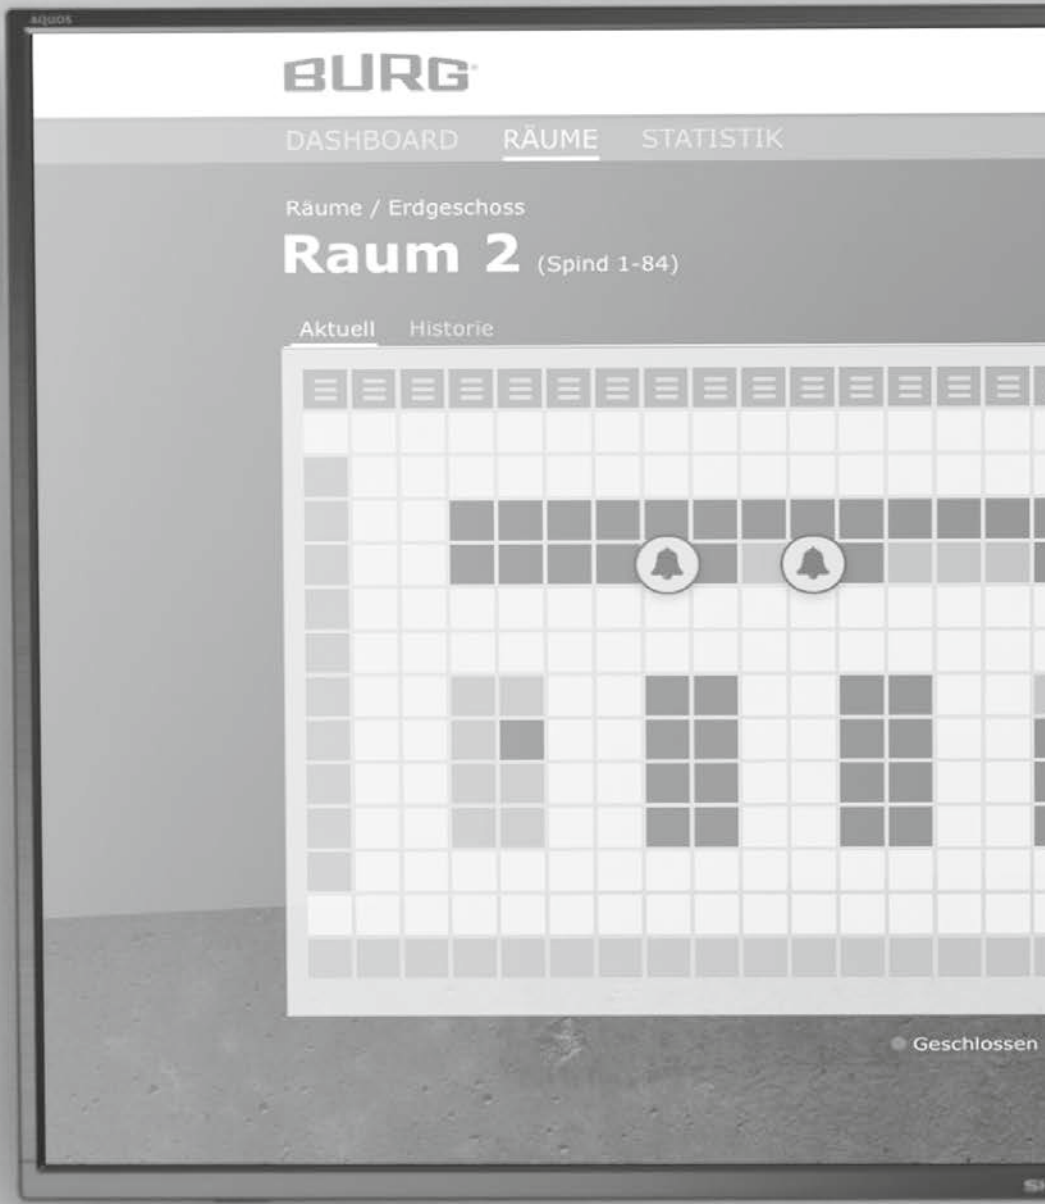

BURG

DASHBOARD RÄUME STATISTIK

Räume / Erdgeschoss

Raum 2 (Spind 1-84)

Aktuell Historie

● Geschlossen