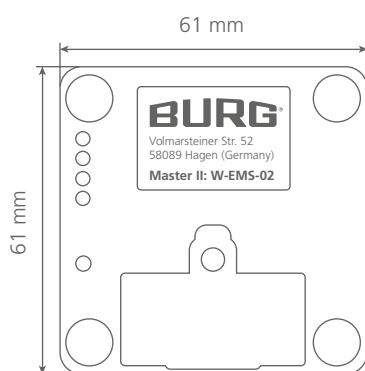

Vantaggi:

- Opzioni di installazione versatili e flessibili
- Non visibile sul fronte della porta
- Tecnologia RFID collaudata (MIFARE® Classic)
- Si possono apprendere fino a 30 transponder per serratura
- Facile configurazione e programmazione
- Funziona in modo affidabile a temperature da 0°C a 40°C
- Dimensione maneggevole: 61 x 61 x 22 mm